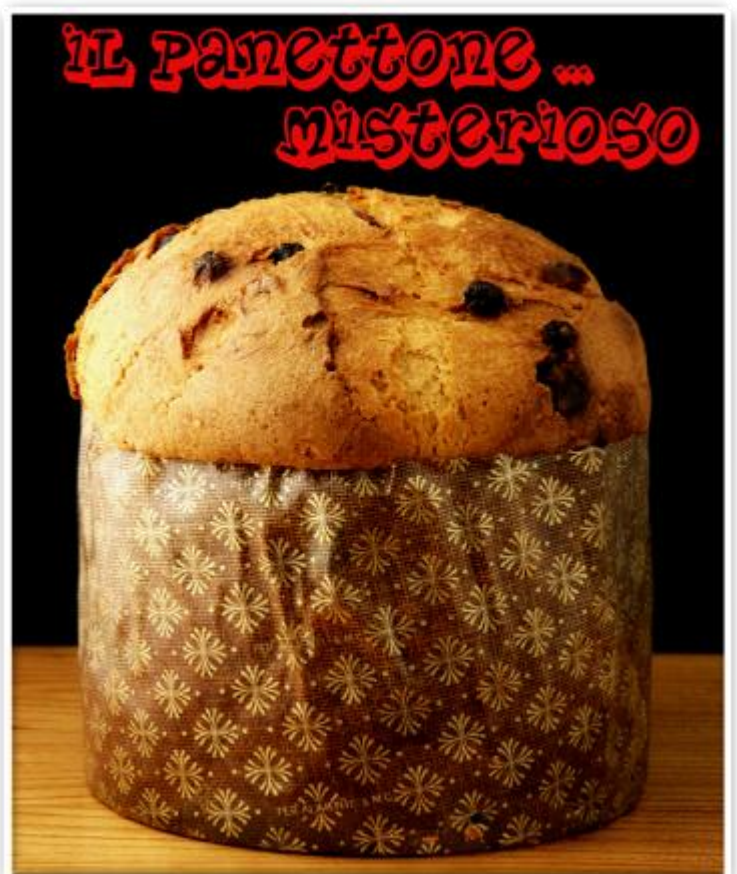

- **IL MAXIPANETTONE MISTERIOSO:**

Il gioco è molto divertente: in una bellissima scenografia natalizia vi è un maxipanettone (serigrafato su pannello) all' interno del quale un nostro folletto (o altro personaggio natalizio) nasconderà un oggetto. Il pubblico potrà fare varie domande (E' una cosa che si mangia? Viene utilizzato in ufficio? ecc. alle quali un abile animatore speaker risponderà fornendo indizi per il riconoscimento dell'oggetto in questione. Al bravo concorrente che indovinerà l'oggetto verrà consegnato uno squisito panettone e ... pronti per un altro oggetto! Sono inclusi scenografia, palco/pedana, 2 animatori, impianto audio, 50 panettoni, effetti scenici. Ideale per bambini e adulti!

Prezzo (viaggio escluso):
Euro 1.090 + Iva