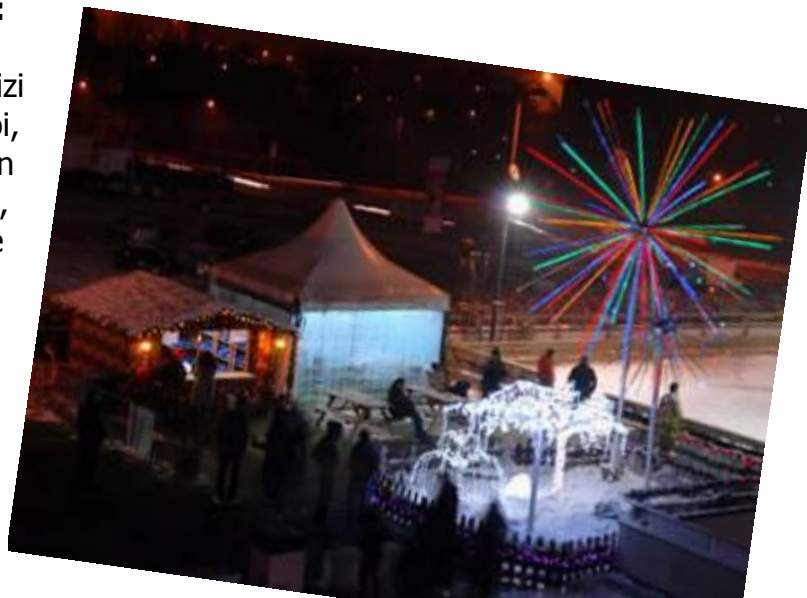

• **BABY PARKING NATALIZI:**

Nel settore dei parchi giochi natalizi possiamo dare il meglio di noi, presentando progetti con incredibili rapporti qualità prezzo, sfruttando le nostre numerose risorse (giochi, strutture, scenografie, luci ecc.) e mettendo in risalto la versatilità che ci consente di personalizzare il parco ad hoc. Secondo le indicazioni del cliente potremo proporVi il progetto. Il parco potrà essere noleggiato con e senza gestione e animazione, da un minimo di un giorno fino a noleggi che prevedono la fornitura per svariati mesi. Ideali in centri commerciali, piazze ecc., possono essere utilizzati anche come affiancamento a piste di pattinaggio su ghiaccio.