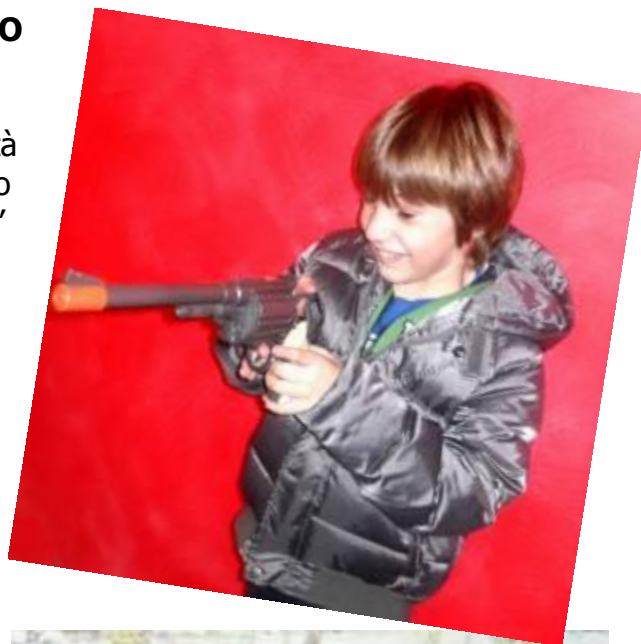

- **COLPISCI IL PACCO REGALO (GIOCO ELETTRONICO):**

In una bella scenografia natalizia l'abilità dei partecipanti sarà colpire i pacchi regalo facendo uso di una pistola ad infrarossi. E' inclusa l'assistenza di un nostro animatore/trice a tema natalizio. Incluso anche impianto audio e premi. Un gioco divertentissimo e sorprendente che coinvolgerà grandi e piccini in prove di abilità entusiasmanti!

PREZZO (VIAGGIO ESCLUSO):
EURO 630 + IVA