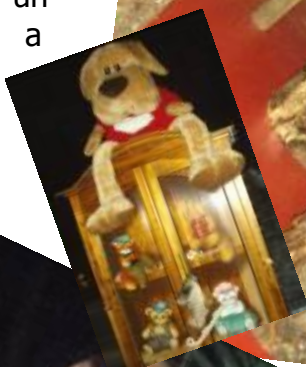

- **LA FABBRICA DI BABBO NATALE:**

Tutti i bimbi sanno come fa Babbo Natale a consegnare i regali in tutto il mondo, ma pochi riescono a immaginare il luogo incantato in cui i folletti preparano e costruiscono i giocattoli. Ambientata in una magica scenografia tutti i bimbi potranno, con il coordinamento dei nostri esperti folletti, costruire incredibili giocattoli che potranno poi portare a casa! Sarà incredibile scoprire cosa si può creare con semplici materiali di uso quotidiano! Sono forniti anche tutti i materiali per la costruzione dei giochi e un impianto audio con musica a tema per creare atmosfera.

Prezzo totale: Euro 890 + Iva