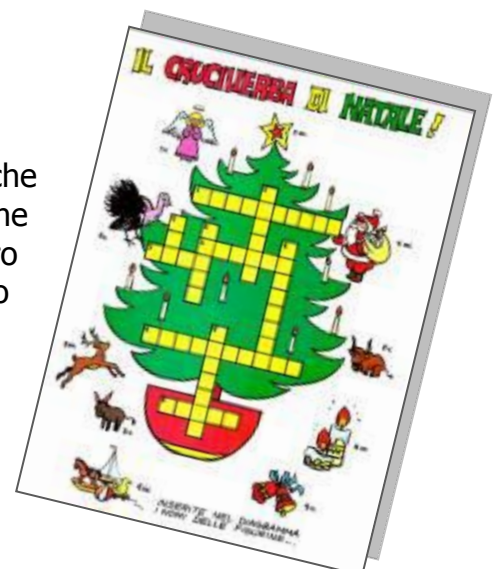

CIOCCOPANETTONE:

A Natale, si sa, il panettone è la degustazione più richiesta. La nostra originale proposta consiste in deliziose porzioni di panettone resi ancora più invitanti tramite uno speciale procedimento che consiste nel "passare" ogni porzione di panettone sotto una scenografica "fontana di cioccolato". Il "cioccopanettone" sarà davvero irresistibile per tutti! Adatto per centri commerciali, piazze ecc.. Inclusa postazione scenografica e animatore/trice vestito a tema

PREZZO (VIAGGIO ESCLUSO):
EURO 790+ IVA

IL CRUCIVERBONE NATALIZIO:

Disponibile sia in versione standard (con tabellone) che elettronica (con maxischermo). In una bella postazione scenografica grandi e piccini saranno coinvolti dal nostro animatore (vestito a tema) per giocare al nostro divertentissimo Cruciverbone Natalizio! Incluso anche impianto audio e gadgets per i partecipanti.

PREZZO (VIAGGIO ESCLUSO): EURO 790 + IVA