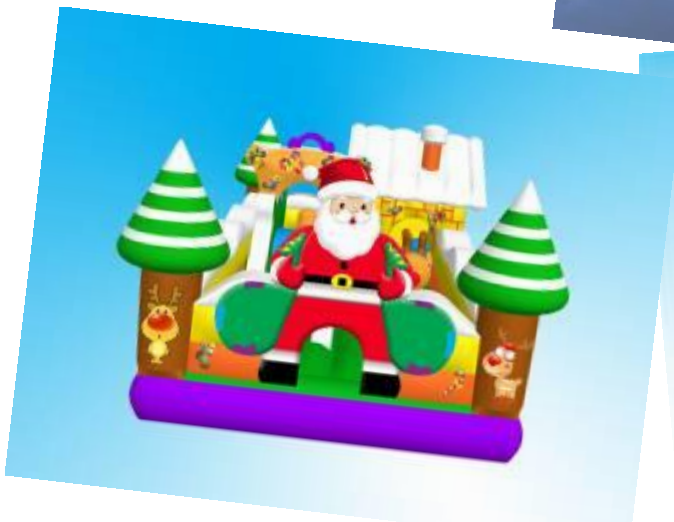

- **CHRISTMAS BOUNCER:**

Christmas Bouncer ... il villaggio gonfiabile di Babbo Natale! Un bellissimo gonfiabile tematico in cui i bimbi potranno saltare e scivolare fino a esaurimento energie. Di ottimo impatto estetico. A richiesta animatore / scultore di palloncini vestito da Folletto o Natalina per supervisione gonfiabile.