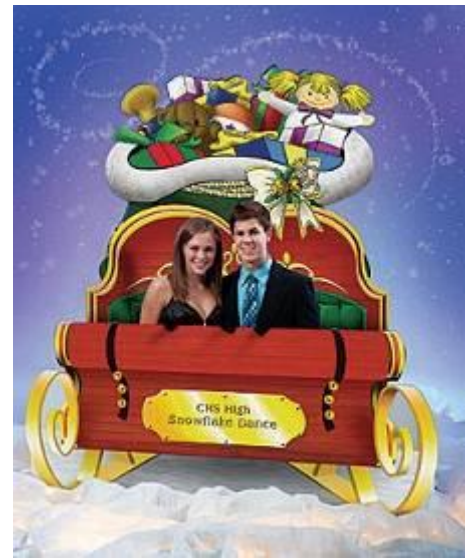

- **CHRISTMAS PHOTO ILLUSION:**

Tramite un'apposito software siamo in grado di effettuare magici fotomontaggi a tema Natalizio. Le stampe (tecnologia laser su carta fotografica) saranno consegnate direttamente al cliente che potrà scegliersi in anteprima la vignetta preferita. Inclusa postazione scenografica "Set Fotografico Natalizio", materiale di consumo e personale per la gestione (Fotografo e tecnico computer vestiti a tema)

PREZZO (VIAGGIO ESCLUSO): ..... EURO 930 + IVA