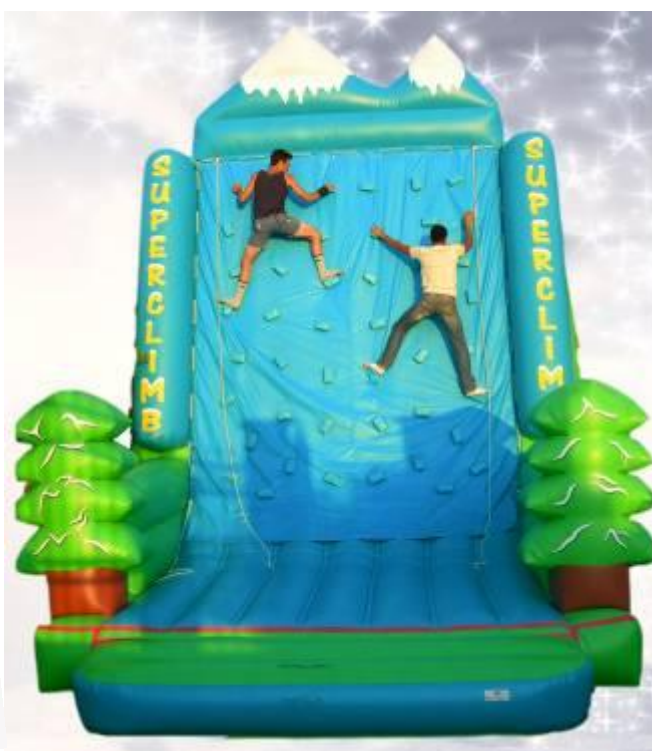

- **LA MONTAGNA DI BABBO NATALE PER BIMBI E ADULTI (MONTAGNA DA SCALARE CON IN CIMA DOLCETTI NATALIZI):**

Una struttura gonfiabile di ottimo impatto scenico per il divertimento di tutti coloro che vogliono provare l'entusiasmante esperienza (in totale sicurezza) di scalare la grande montagna Lappone per raggiungere il nostro Babbo Natale situato in cima e aggiudicarsi quindi i dolcetti situati nella cesta natalizia. Divertentissimo! Incluso nostro animatore (vestito da folletto o natalina) per assistenza gioco.

PREZZO: EURO 438 + IVA